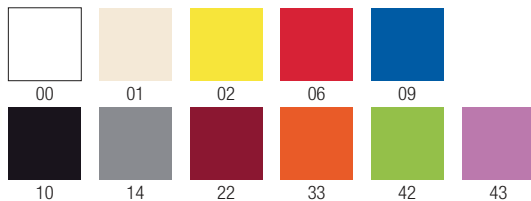

EASY 77

Seduta in tecnopolimero, telaio impilabile cromato o verniciato per esterno. / *Techno polymer seat, stackable frame chromed or painted for outdoor.*

impilabile / *stackable*

NA non assemblato / *not assembled*