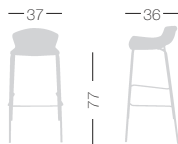

EASY 77

Seduta in tecnopolimero, telaio impilabile cromato o verniciato per esterno. / *Techno polymer seat, stackable frame chromed or painted for outdoor.*

impilabile / *stackable*

NA non assemblato / *not assembled*

0,240 m³ - 19 kg.
91x59x43cm.
4 pcs (cartoni)

13,6 m³
80 m²

1367 pcs [truck]

1111 pcs [container]

Finiture telai / *frame finishing*

cod. 58.-- / 77 NA cromato / *chromed*

cod. 58.-- / 77 NAR verniciato rosso / *red painted*